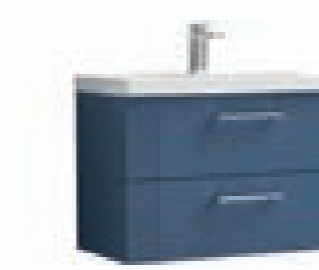

800 Wall Mounted 2 Drawer Unit
Unit 800(w) x 500(h) x 383(d) mm