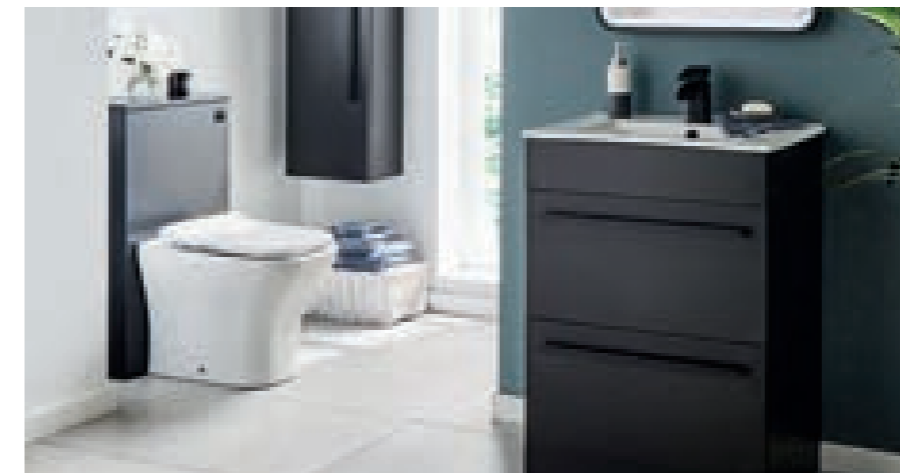

500(w) 650(h) x 120(d) mm **ZEA500MIR £222.99**

☐ Gloss White 800 **ZEA500MIR-W**   ☐ Silver Oak 800 **ZEA500MIR-O**

600(w) 650(h) x 120(d) mm **ZEA600MIR £252.99**

☐ Gloss White 800 **ZEA600MIR-W**   ☐ Silver Oak 800 **ZEA600MIR-O**

800(w) 650(h) x 120(d) mm **ZEA800MIR £291.99**

☐ Gloss White 800 **ZEA800MIR-W**   ☐ Silver Oak 800 **ZEA800MIR-O**

Wall Mounted Side Unit
355(w) x 1400(h) x 250(d) mm