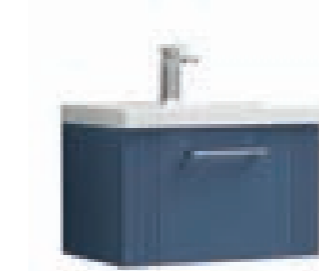

600 Wall Mounted 1 Drawer Unit
Unit 600(w) x 359(h) x 383(d) mm

White Total £517.99
Colour Total £523.99

☐ White INMANA941   ☐ Grey INMANB941   ☐ Green INMANH941
☐ Soft Black INMANN941   ☐ Blue INMANC941