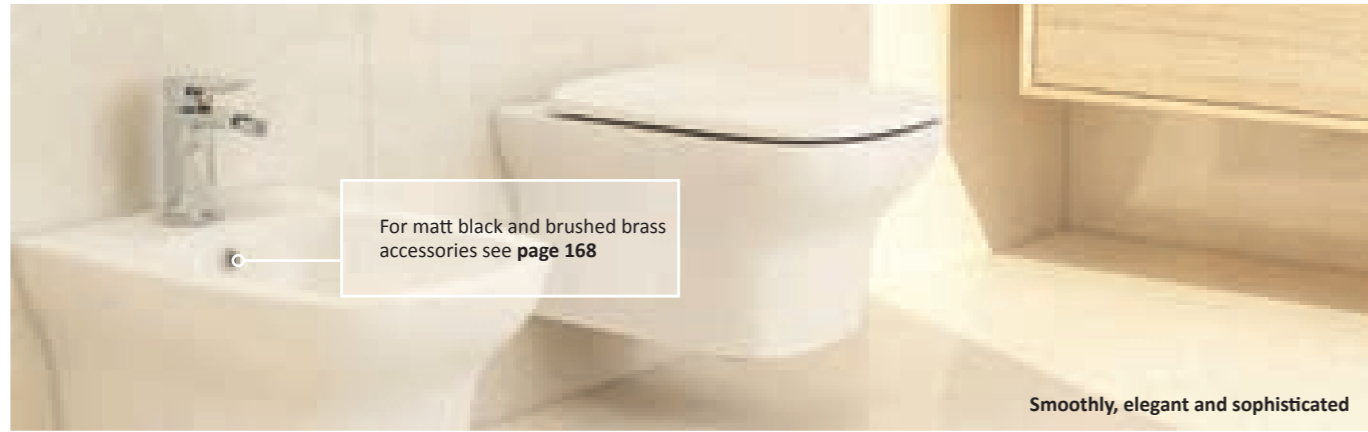

Rimless Open Back Close Coupled Pan and Cistern
360(w) x 800(h) x 620(d) mm
IFRAWCR01 £458.98

Wall Hung Pan
360(w) x 360(h) x 500(d) mm
IFRA60A0 £337.99

Rimless Wall Hung Pan
360(w) x 360(h) x 500(d) mm
IFRA60B0 £348.99